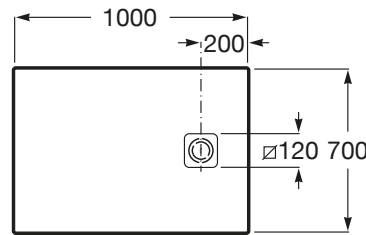

TERRAN

Plato de ducha extraplano de STONEX®

MEDIDAS

Longitud	1000 mm
Anchura	700 mm
Altura	26 mm

COLORES Y ACABADOS

PVPR (IVA INCLUIDO)

353,32 €

DIBUJOS TÉCNICOS

CARACTERÍSTICAS

Superficie antideslizante con textura grava. Extraplano. Incluye desagüe de gran caudal y rejilla Twist en el mismo acabado de color.

Altura fija (mm): 26

Ancho máximo de corte (mm): 700

Ancho mínimo de corte (mm): 600

Cortable

Desagüe incluido

Diámetro del desagüe (mm): 94

Forma: Rectangular

Largo máximo de corte (mm): 1000

Largo mínimo de corte (mm): 800

Material: STONEX®

Profundidad: Extraplano (menos de 45 mm)