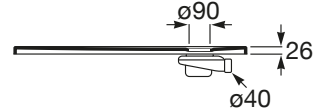

TERRAN

Plato de ducha extraplano de STONEX®

MEDIDAS

Longitud	1000 mm
Anchura	700 mm
Altura	26 mm

COLORES Y ACABADOS

PVPR (IVA INCLUIDO)

353,32 €

DIBUJOS TÉCNICOS

CARACTERÍSTICAS

Superficie antideslizante con textura grava. Extraplano. Incluye desagüe de gran caudal y rejilla Twist en el mismo acabado de color.

Altura fija (mm): 26

Ancho máximo de corte (mm): 700

Ancho mínimo de corte (mm): 600

Cortable

Desagüe incluido

Diámetro del desagüe (mm): 94

Forma: Rectangular

Largo máximo de corte (mm): 1000

Largo mínimo de corte (mm): 800

Material: STONEX®

Profundidad: Extraplano (menos de 45 mm)